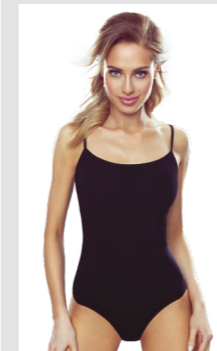

PAOLA BODY

S-XL

BA95%, EA5%