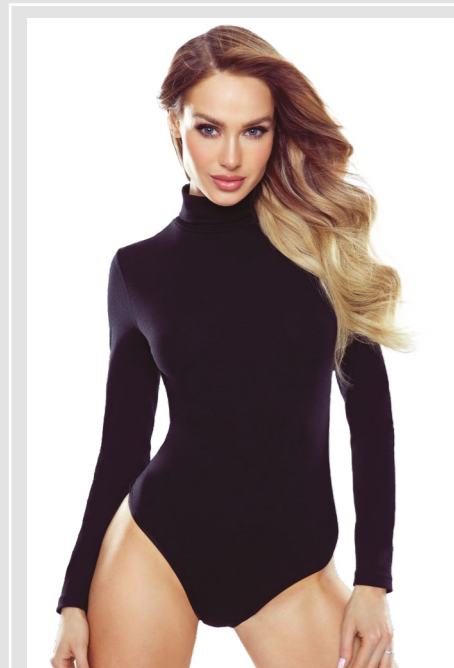

MARLA BODY

●○ S-XL

BA95%, EA5%