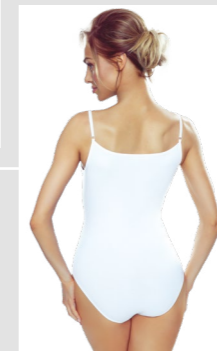

PAOLA BODY

S-XL

BA95%, EA5%