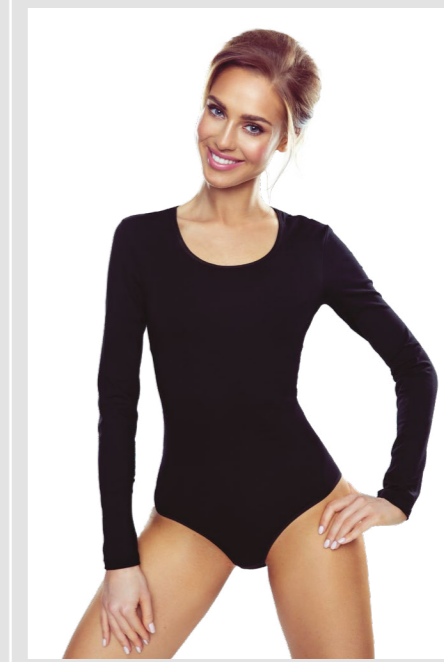

MADLEN BODY

S-XL

BA95%, EA5%