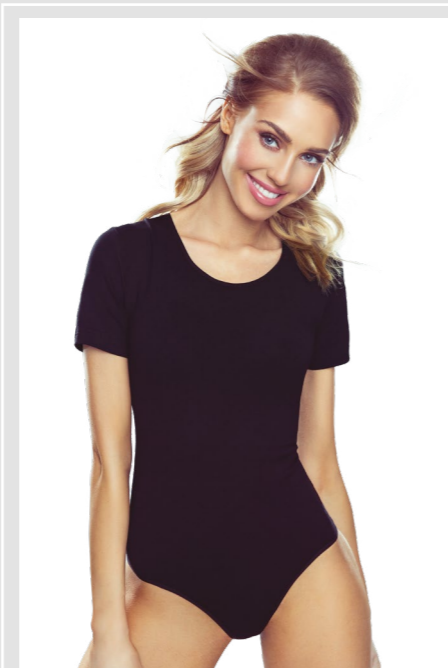

MALWA BODY

●○ S-XL

BA95%, EA5%