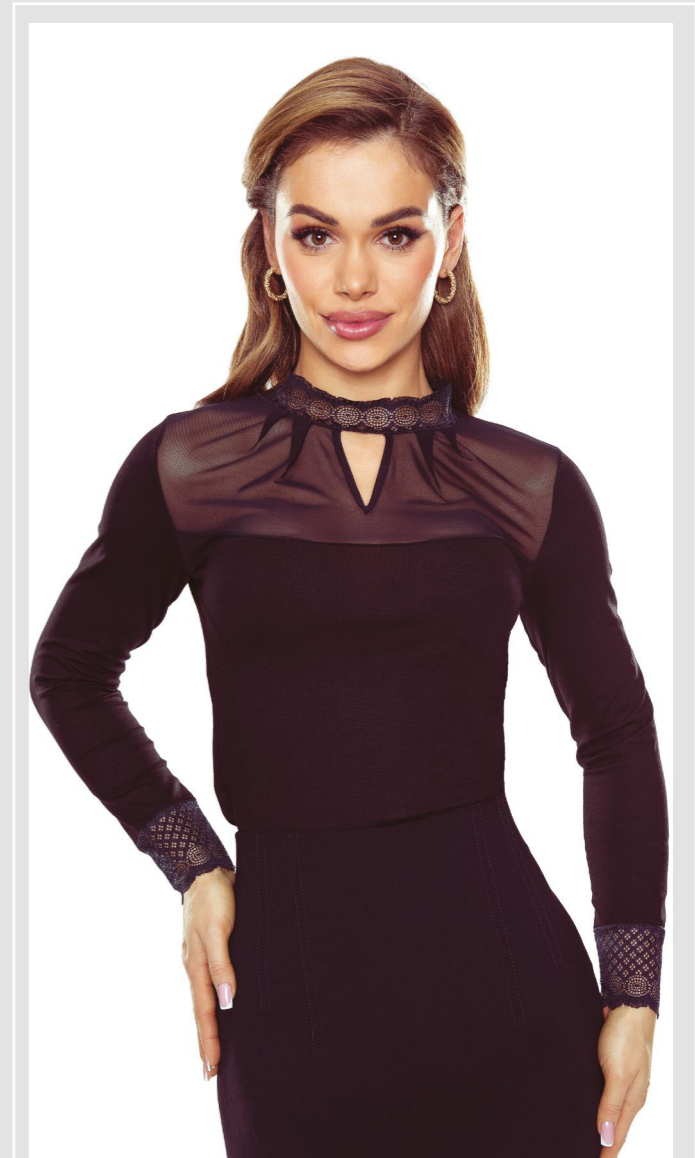

KRYSTIANA

S-XL WI85%, PA10%, EA5%