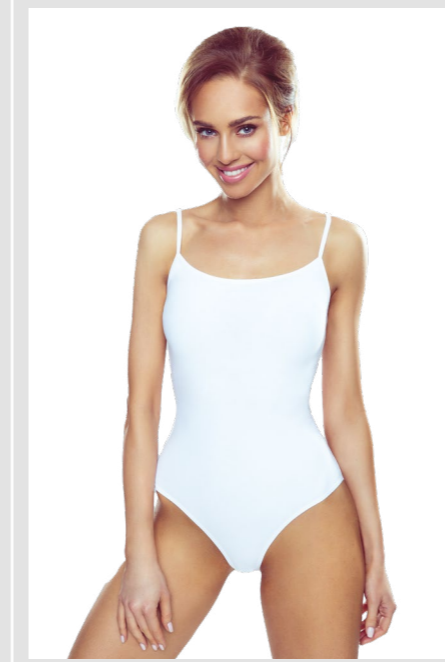

PAOLA BODY

S-XL

BA95%, EA5%